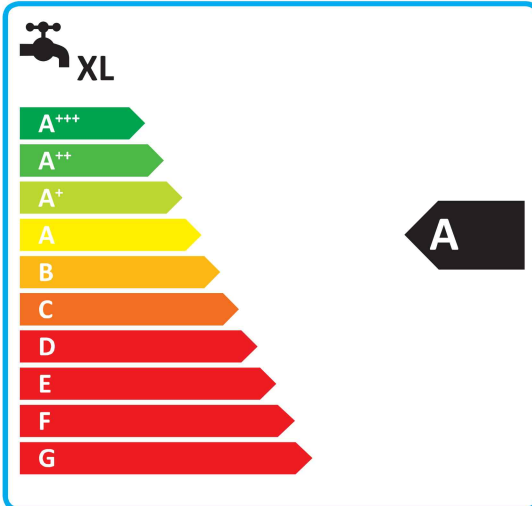

2015

811/2013

MEZ66967606