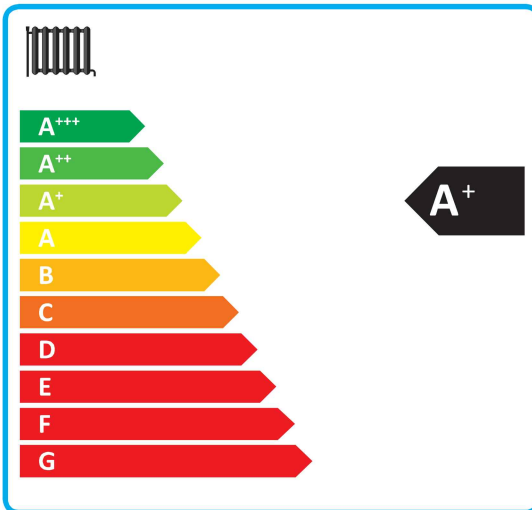

ENERG
енергия · ενεργεια

Y IJA
IE IA

HU123 U33 / **HN1616T** NBO

+ ☐

+ ☐

+ ☒

+ ☐

2015

811/2013

MEZ66967606