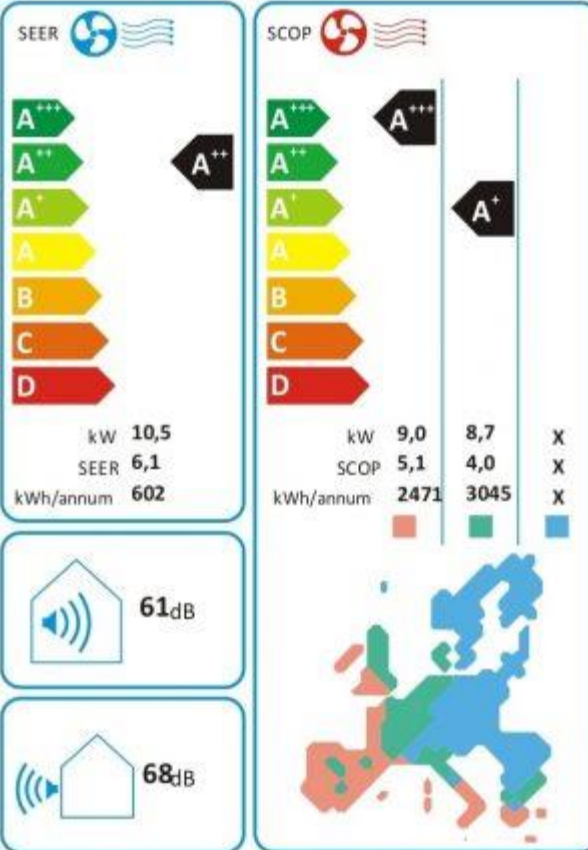

ENERG Y IJA
енергия · ΕΝΕΡΓΕΙΑ IE IA

Midea

MOU-36FN8-RD0/MUE-36FNXD0

626/2011