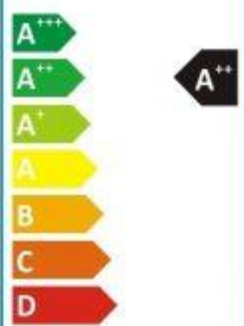

ENERG
енергия · ενεργεια

Y IJA
IE IA

Midea

MOU-48FN8-RD0/MCD-48FNXD0

SEER

kW 13,6
SEER 6,1
kWh/annum 780

SCOP

kW	12,2	11,2	X
SCOP	5,1	4,0	X
kWh/annum	3349	3920	X

65dB

72dB