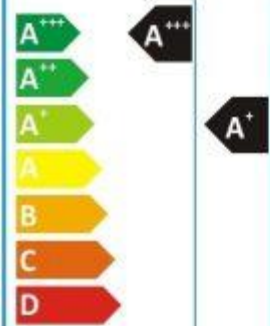

ENERG
енергия · ενεργεια

Y IJA
IE IA

Midea

MOU-48FN8-RD0/MCD-48FNXD0

SEER

kW 13,6
SEER 6,1
kWh/annum 780

SCOP

kW	12,2	11,2	X
SCOP	5,1	4,0	X
kWh/annum	3349	3920	X

65dB

72dB