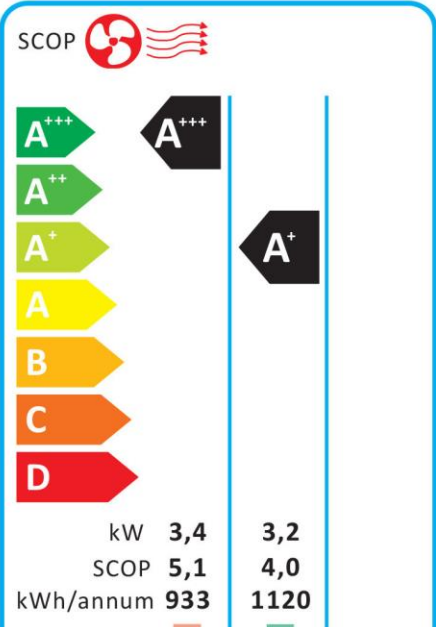

**ENERG**  
енергия · ενεργεια

**TOYOTOMI**

Model HTG-712R32  
HTN-712R32

ENERGIA · ЕНЕРГИЯ · ΕΝΕΡΓΕΙΑ · ENERGIJA · ENERGY · ENERGIE · ENERGI

626/2011

62229956925