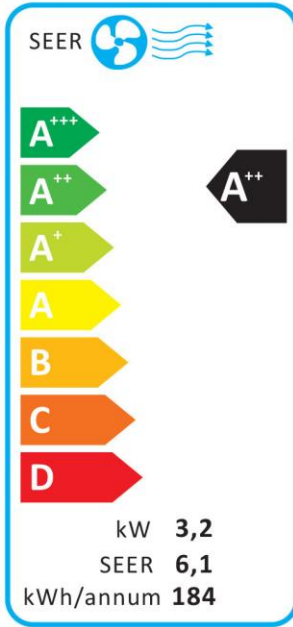

**ENERG**  
енергия · ενεργεια

**TOYOTOMI**

Model HTG-712R32  
HTN-712R32

ENERGIA · ЕНЕРГИЯ · ΕΝΕΡΓΕΙΑ · ENERGIJA · ENERGY · ENERGIE · ENERGI

626/2011

62229956925