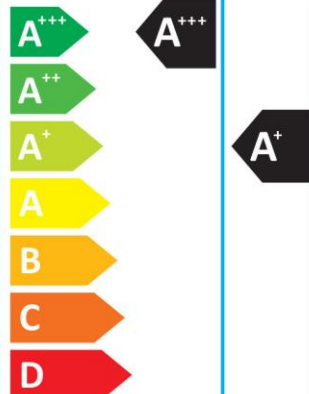

ENERG
енергия · ενέργεια

TOYOTOMI

Model HTG-717R32
HTN-717R32

SEER

kW 4,6
SEER 6,1
kWh/annum 264

SCOP

kW 3,6 3,6
SCOP 5,1 4,0
kWh/annum 988 1260

58dB