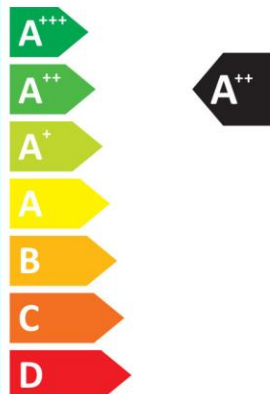

ENERG
енергия · ενέργεια

TOYOTOMI

Model HTG-717R32
HTN-717R32

SEER

kW 4,6
SEER 6,1
kWh/annum 264

SCOP

kW 3,6 3,6
SCOP 5,1 4,0
kWh/annum 988 1260

58dB

63dB

ENERGIA · ЕНЕРГИЯ · ΕΝΕΡΓΕΙΑ · ENERGIJA · ENERGY · ENERGIE · ENERGI

626/2011

62229956926