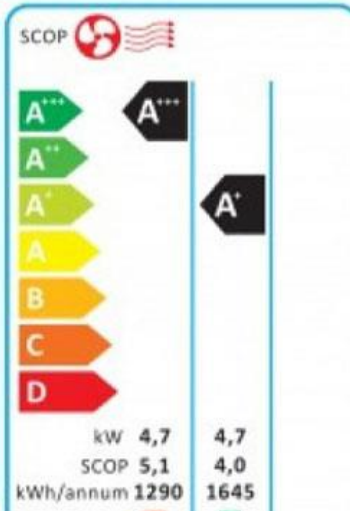

ENERG
енергия · ενεργεια

TOYOTOMI

Model HTG-721R32
HTN-721R32

ENERGIA · ЕНЕРГИЯ · ΕΝΕΡΓΕΙΑ · ENERGIJA · ENERGY · ENERGIE · ENERGI

626/2011

62229956927