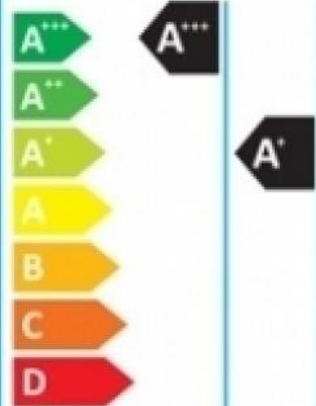

ENERG
енергия · ενεργεια

Y IJA
IE IA

TOYOTOMI

Model TKG-671R32
TKN-671R32

SEER

kW 7,0
SEER 7,0
kWh/annum 350

SCOP

kW 7,1 6,4
SCOP 5,2 4,0
kWh/annum 1912 2240

65dB

70dB

ENERGIA · ЕНЕРГИЯ · ΕΝΕΡΓΕΙΑ · ENERGIJA · ENERGY · ENERGIE · ENERGI

626/2011

62229947598