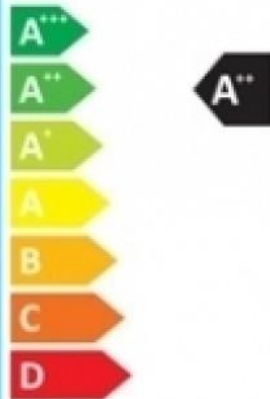

ENERG
енергия · ενεργεια

Y IJA
IE IA

TOYOTOMI

Model TKG-671R32
TKN-671R32

SEER

kW 7,0
SEER 7,0
kWh/annum 350

SCOP

kW 7,1 6,4
SCOP 5,2 4,0
kWh/annum 1912 2240

65dB

70dB

ENERGIA · ЕНЕРГИЯ · ΕΝΕΡΓΕΙΑ · ENERGIJA · ENERGY · ENERGIE · ENERGI

626/2011

62229947598