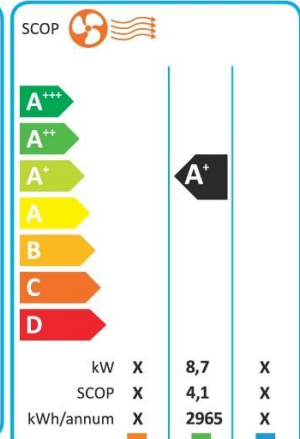

**ENERG** Y IJA  
енергия · ενεργεια  
IE IA

**FUJITSU**

AOYG36LETL/ABYG36LRTE

ENERGIA · ЕНЕРГИЯ · ΕΝΕΡΓΕΙΑ · ENERGIJA · ENERGY · ENERGIE · ENERGI  
626/2011