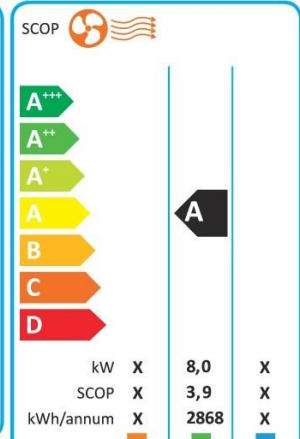

ENERG Y IJA
енергия · ενεργεια IE IA

FUJITSU

AOYG30LETL/ARYG30LMLE

ENERGIA · ЕНЕРГИЯ · ΕΝΕΡΓΕΙΑ · ENERGIJA · ENERGY · ENERGIE · ENERGI
626/2011