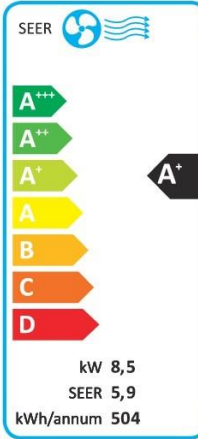

ENERG Y IJA
енергия · ενεργεια IE IA

FUJITSU

AOYG30LETL/ARYG30LMLE

ENERGIA · ЕНЕРГИЯ · ΕΝΕΡΓΕΙΑ · ENERGIJA · ENERGY · ENERGIE · ENERGI
626/2011