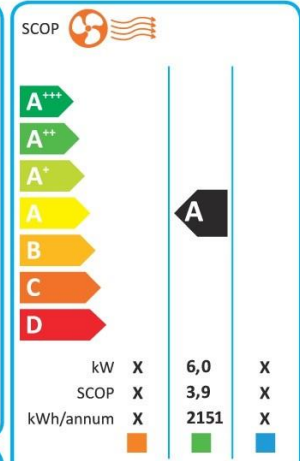

ENERG Y IJA
енергия · ενεργεια
IE IA

FUJITSU

AOYG24LALA/AUYG24LVLA

ENERGIA · ЕНЕРГИЯ · ΕΝΕΡΓΕΙΑ · ENERGIJA · ENERGY · ENERGIE · ENERGI
626/2011