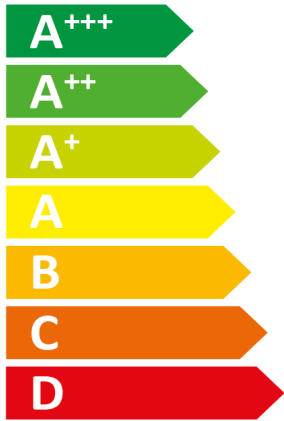

**ENERG** Y IJA  
енергия · ενέργεια IE IA

**DAIKIN** EABX16DA6V / EPGA16DAV3

55°C

35°C

A++

A+++

44 dB

66 dB