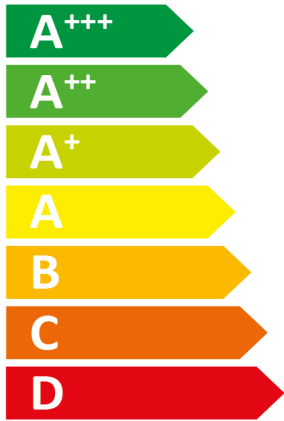

ENERG Y IJA
енергия · ενέργεια IE IA

DAIKIN EABX16DA9W / EPGA11DAV3

55°C

35°C

A++

A+++

44 dB

64 dB