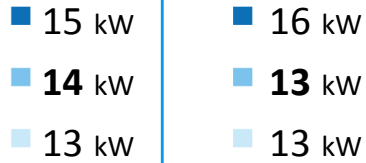

ENERG Y IJA
енергия · ενέργεια IE IA

DAIKIN EABX16DA9W / EPGA14DAV3

55°C

35°C

A++

A+++

44 dB

64 dB