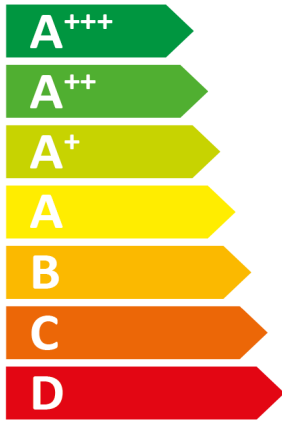

ENERG Y IJA
енергия · ενέργεια IE IA

DAIKIN EABX16DA9W / EPGA14DAV3

55°C

35°C

A++

A+++

44 dB

64 dB