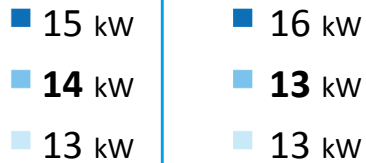

ENERG Y IJA
енергия · ενέργεια IE IA

DAIKIN EABX16DA9W / EPGA14DAV3

55°C

35°C

A++

A+++

44 dB

64 dB