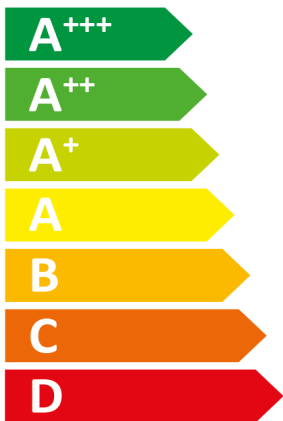

ENERG Y IJA
енергия · ενέργεια IE IA

DAIKIN EABX16DA9W / EPGA14DAV3

55°C

35°C

A++

A+++

44 dB

64 dB