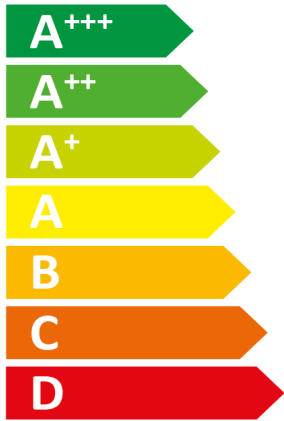

ENERG Y IJA
енергия · ενέργεια IE IA

DAIKIN EDLA11DA3V3

55°C

35°C

A++

A+++

0 dB

62 dB