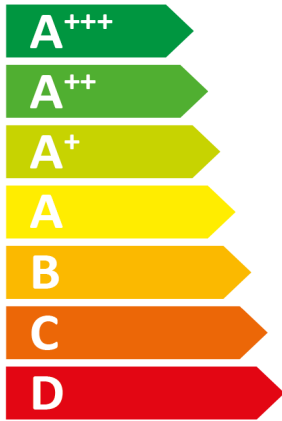

ENERG Y IJA
енергия · ενέργεια IE IA

DAIKIN EDLA14DA3V3

55°C

35°C

A++

A+++

0 dB

62 dB