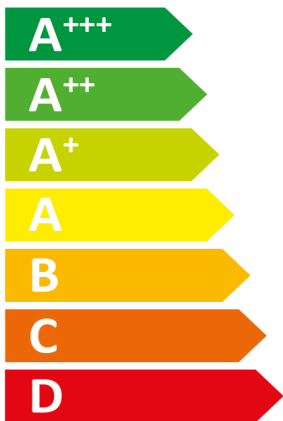

ENERG Y IJA
енергия · ενέργεια IE IA

DAIKIN EDLA16DA3V3

55°C

35°C

A++

A+++

0 dB

62 dB