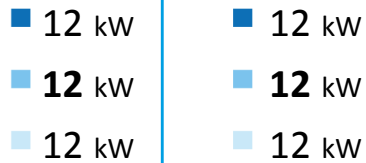

ENERG Y IJA
енергия · ενέργεια IE IA

DAIKIN EDLA16DA3V3

55°C

35°C

A++

A+++

0 dB

62 dB