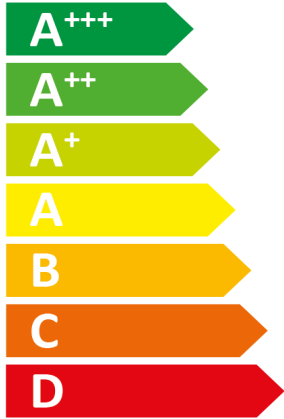

ENERG Y IJA
енергия · ενέργεια IE IA

DAIKIN EKHBRD011ADV17 / ERSQ011AAV1

55°C

35°C

A+

C

59 dB

68 dB