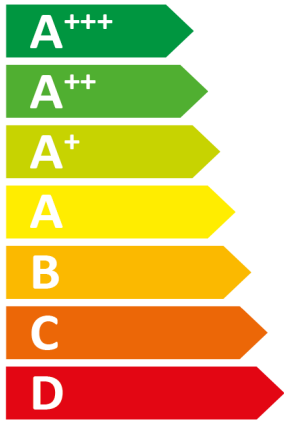

ENERG Y IJA
енергия · ενέργεια IE IA

DAIKIN ETBH16DA6V / EPRA14DAV3

55°C

35°C

A++

A+++

44 dB

54 dB