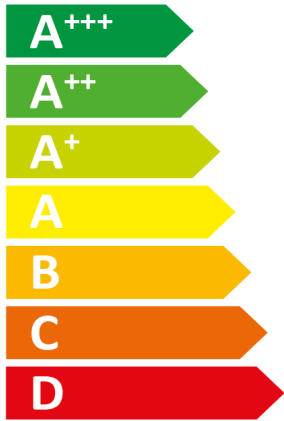

**ENERG** Y IJA  
енергия · ενέργεια IE IA

**DAIKIN** ETBH16DA6V / EPRA18DAV3

55°C

35°C

A++

A+++

44 dB

54 dB