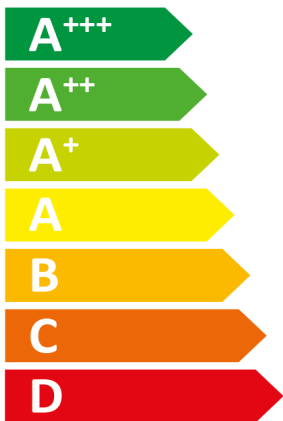

ENERG Y IJA
енергия · ενέργεια IE IA

DAIKIN ETBX16DA6V / EPRA14DAV3

55°C

35°C

A++

A+++

44 dB

54 dB