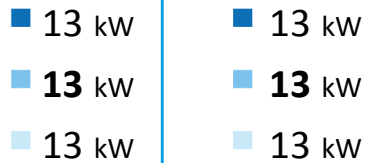

ENERG Y IJA
енергия · ενέργεια IE IA

DAIKIN ETBX16DA6V / EPRA14DAV3

55°C

35°C

A++

A+++

44 dB

54 dB