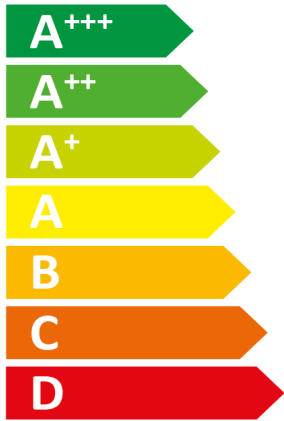

**ENERG** Y IJA  
енергия · ενέργεια IE IA

**DAIKIN** ETBX16DA6V / EPRA16DAV3

55°C

35°C

A++

A+++

44 dB

54 dB