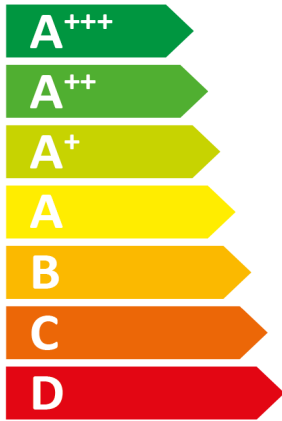

ENERG Y IJA
енергия · ενέργεια IE IA

DAIKIN ETBX16DA6V / EPRA18DAV3

55°C

35°C

A++

A+++

44 dB

54 dB