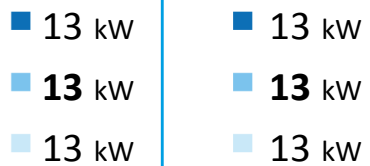

**ENERG** Y IJA  
енергия · ενέργεια IE IA

**DAIKIN** ETBX16DA9W / EPRA14DAW1

55°C

35°C

A++

A+++

44 dB

54 dB