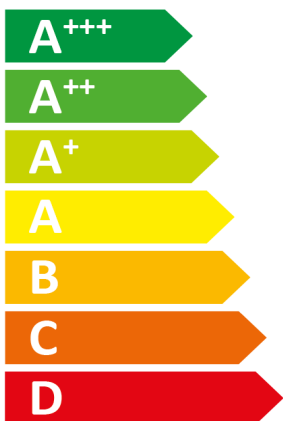

**ENERG** Y IJA  
енергия · ενέργεια IE IA

**DAIKIN** ETBX16DA9W / EPRA14DAW1

55°C

35°C

A++

A+++

44 dB

54 dB