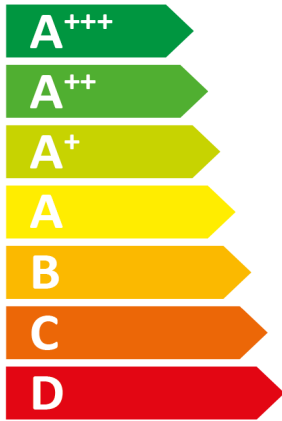

ENERG Y IJA
енергия · ενέργεια IE IA

DAIKIN ETBX16DA9W / EPRA16DAW1

55°C

35°C

A++

A+++

44 dB

54 dB