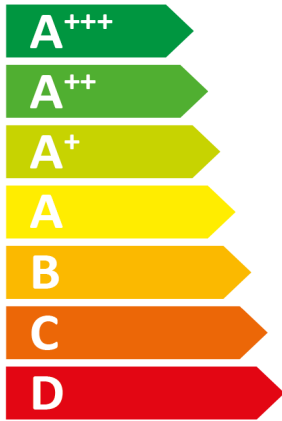

ENERG Y IJA
 енергия · ενέργεια IE IA

DAIKIN ETBX16DA9W / EPRA18DAW1

55°C

35°C

A++

A+++

44 dB

54 dB